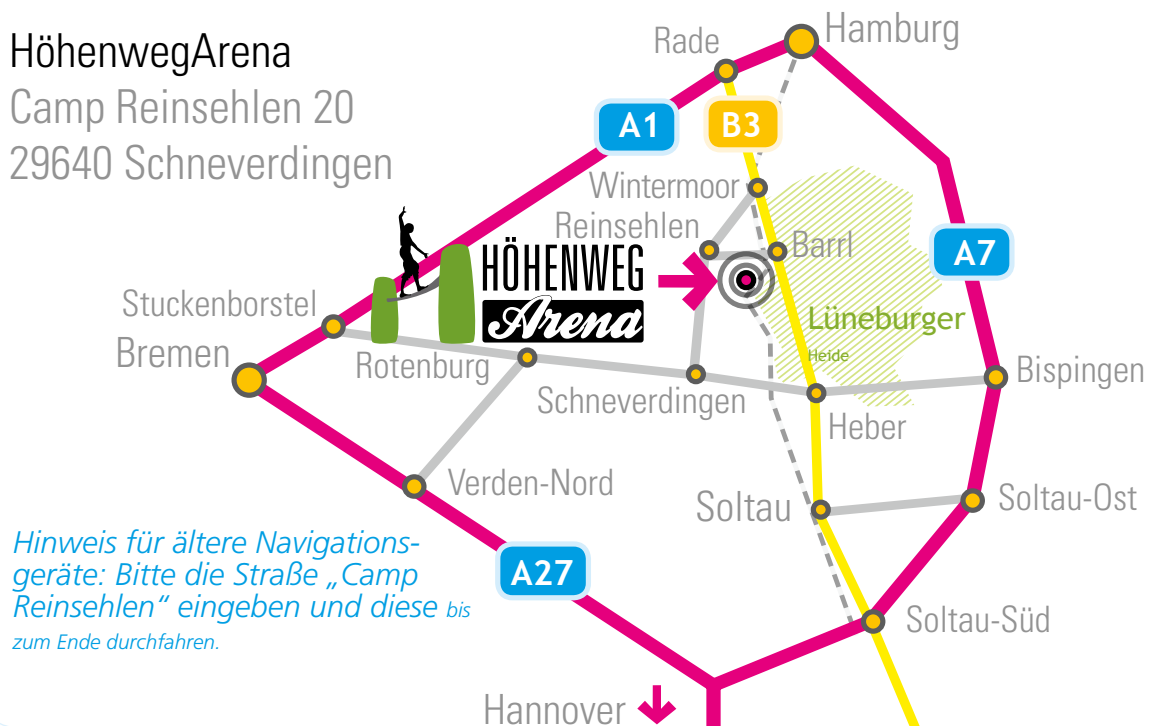

ANREISE.HÖHENWEGARENA

Wegbeschreibung

HöhenwegArena

Camp Reinsehlen 20
29640 Schneverdingen

aus Richtung Hamburg:

A1 Richtung Bremen bis Ausfahrt Rade. Der B3 in Richtung Soltau folgen über Wintermoor nach Barri. Nach einer Kurve rechts abbiegen Richtung HöhenwegArena.

aus Richtung Hannover:

A7 Richtung Hamburg bis Ausfahrt Soltau-Süd. Auf der B3 der Beschilderung nach Schneverdingen/Hamburg folgen. Über Heber nach Barri fahren. Links abbiegen Richtung HöhenwegArena.

aus Richtung Osten (BAB Abfahrt Bispingen / Lüneburg):

Über Bispingen bis nach Heber; rechts auf die B3 einbiegen und bis nach Barri fahren. Links abbiegen Richtung HöhenwegArena.

aus Richtung Bremen:

A1 Richtung Hamburg, Abfahrt Stuckenborstel/Sottrum. In Rotenburg der Beschilderung nach Soltau/Schneverdingen folgen. In Schneverdingen Richtung Wintermoor fahren. In Reinsehlen rechts abbiegen Richtung HöhenwegArena.